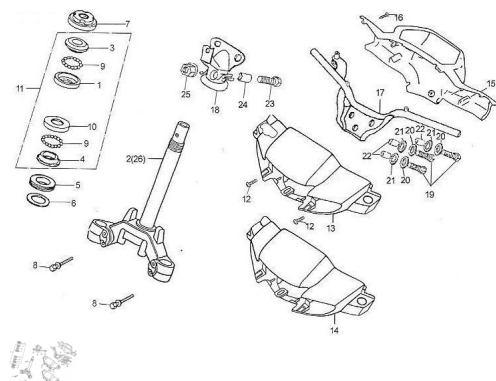

SISTEMA DE DIRECCION Y CARENADOS

Rating: Not Rated Yet

Price:

Variant price modifier:

Base price with tax:

Price with discount:

Salesprice with discount:

Sales price:

Sales price without tax:

Discount:

Tax amount:

[Ask a question about this product](#)

Description

Ref.	Título	Código
1	CUBETA SUPERIOR	89-71203-G124
2	CRUCETA (FRENO A TAMBOR)	89-71100-G129
3	CRAPODINA SUPERIOR	89-71201-G124
4	CRAPODINA INFERIOR	89-71204-G124
5	SUPLEMENTO	89-71124-G129
6	ARANDELA	89-71123-G129
7	TUERCA DE AJUSTE, EJE DE DIRECCION	89-72104-G129
8	TORNILLO M 10X45	89-B05783001000
9	JAULA DE BOLILLAS	89-71205-0000
10	CUBETA INFERIOR	89-71202-G124
11	CONJUNTO CUBETA DE DIRECCION	89-71200-G124
12	TORNILLO M6 X 20	89-B008180006-2