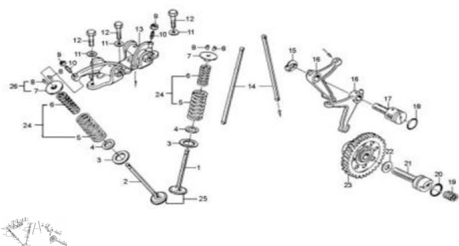

## SISTEMA DE ADMISIÓN Y ESCAPE

Rating: Not Rated Yet

**Price:**

Variant price modifier:

Base price with tax:

Price with discount:

Salesprice with discount:

Sales price:

Sales price without tax:

Discount:

Tax amount:

[Ask a question about this product](#)

Description	Ref.	Título	Código
	1	VALVULA DE ADMISION	176-14030
	2	VALVULA DE ESCAPE	176-14031
	3	ASIENTO DEL RESORTE EXTERIOR DE VALVULA	176-14037
	4	ASIENTO DEL RESORTE INTERIOR DE VALVULA	176-14036
	5	RESORTE EXTERIOR DE VALVULA	176-14035
	6	RESORTE INTERIOR	176-14034

Ref.	Título	Código
	DE VALVULA	
7	PLATILLO DE VALVULA	176-14038
8	SEGURO	176-14039
9	TUERCA DE AJUSTE DE LA VALVULA	176-14049
10	TORNILLO DE AJUSTE DE LA VALVULA	176-14048
11		176-38045
12	TORNILLO	
13		176-14044
14	VARILLA DE VALVULAS	176-14067
15		176-38051
16	BALANCIN INFERIOR	176-14056
17	EJE INFERIOR DE BALAN CINES	176-14057
18	RETEN	
19	RESORTE DE COMP RESION	
20	RETEN	
21	EJE DEL ARBOL DE LEVAS	176-14016
22		
23		176-14002

Ref.	Título	Código	
	24		176-14033
	25		176-50055
	26	CONJ. DE SEGURO DE VALVULAS	176-50073