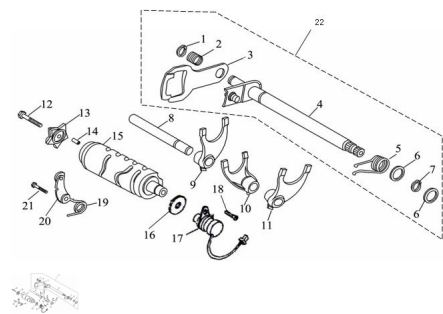

SELECTOR DE CAMBIOS

Rating: Not Rated Yet

Price:

Variant price modifier:

Base price with tax:

Price with discount:

Salesprice with discount:

Sales price:

Sales price without tax:

Discount:

Tax amount:

[Ask a question about this product](#)

Description	Ref.	Título	Código
	1	Anillo seeger 12	
	2	Resorte	
	3	Placa de control	
	4	Eje de cambio de marcha	
	5	Tornillo de torsión	
	6	Arandela plana