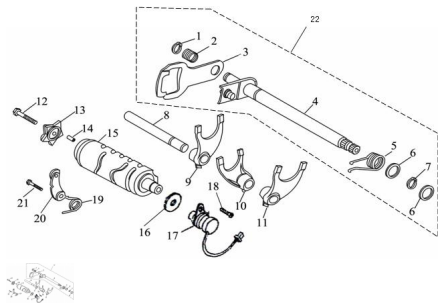

SELECTOR DE CAMBIOS

Rating: Not Rated Yet

Price:

Variant price modifier:

Base price with tax:

Price with discount:

Salesprice with discount:

Sales price:

Sales price without tax:

Discount:

Tax amount:

[Ask a question about this product](#)

Description	Ref.	Título	Código
	1	Anillo seeger 12	
	2	Resorte	
	3	Placa de control	
	4	Eje de cambio de marcha	
	5	Tornillo de torsión	
	6	Arandela plana