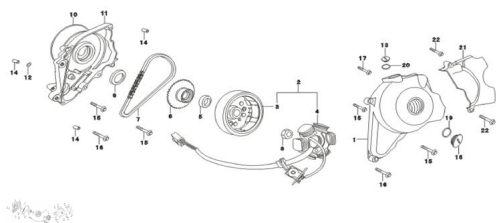

GRUPO GENERADOR

Rating: Not Rated Yet

Price:

Variant price modifier:

Base price with tax:

Price with discount:

Salesprice with discount:

Sales price:

Sales price without tax:

Discount:

Tax amount:

[Ask a question about this product](#)

Description

Ref.	Título	Código
1	COBERTOR SEMICARTER IZQUIERDO	170-11040
2	CONJUNTO VOLANTE MAGNETICO Y ESTATOR	170-27001
3	CONJ. RUEDA	170-27002
4	CONJ. ESTATOR	170-27010
5	SELLO DE ACEITE	170-38065
6	ENGRANAJE, ARRANQUE	170-19317
7	CADENA, ARRANQUE	170-19327
8	TUERCA	170-38037
9	SELLO DE ACEITE	170-38065-1
10	O-RING	170-38084-6
11	COBERTOR, DISCO	170-11031
12	JUNTA	170-38084-4
13	TAPON DE INSPECCIN	170-11044
14	CONJ. CILINDRO	170-38060-1
15	TORNILLO M6X28	170-38014-7
16	TORNILLO M6X50	170-38014-5