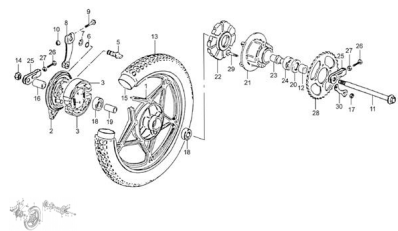

RUEDA TRASERA

Rating: Not Rated Yet

Price:

Variant price modifier:

Base price with tax:

Price with discount:

Salesprice with discount:

Sales price:

Sales price without tax:

Discount:

Tax amount:

[Ask a question about this product](#)

Description	Ref.	Título	Código
	1	LLANTA ALEACIÓN TRASERA	83-64211/1
	2	SOPORTE FRENO CAMPANA TRASERO	83-65121/1
	3	ZAPATAS DE FRENO TRASERO	83-65111/1
	4	RESORTE RETORNO FRENO TRASERO	83-65181/1
	5	EJE PIVOTE FRENO TRASERO	83-65182/1
	6		83-65185/1
	7		83-65184/1