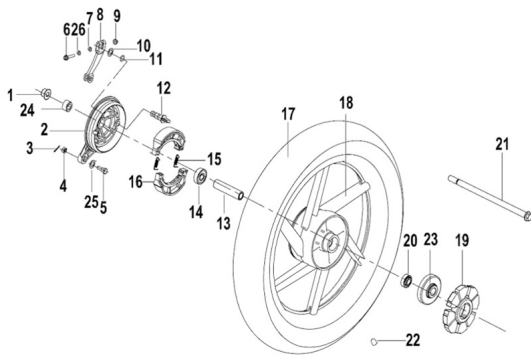

RUEDA TRASERA

Rating: Not Rated Yet

Price:

Variant price modifier:

Base price with tax:

Price with discount:

Salesprice with discount:

Sales price:

Sales price without tax:

Discount:

Tax amount:

[Ask a question about this product](#)

Description	Ref.	Título	Código
	1	TUERCA M14 X 1.5	
	2	BUJE TRASERO	
	3	CHAVETA 2 x 18	
	4	TUERCA M8	
	5	PERNO DE TENSOR