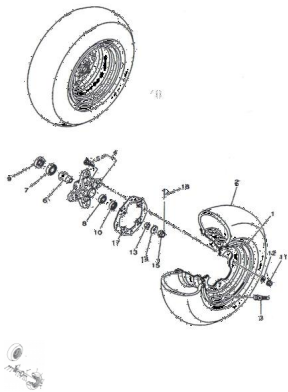

RUEDA DELANTERA

Rating: Not Rated Yet

Price:

Variant price modifier:

Base price with tax:

Price with discount:

Salesprice with discount:

Sales price:

Sales price without tax:

Discount:

Tax amount:

[Ask a question about this product](#)

Description	Ref.	Título	Código
	1	LLANTA D ELANTERA (10 X 5.5AT)	
	2		
	3	NUCLEO DE VALVULA	
	4	MAZA DEL ANTERA	
	5	TORNILLO ESTRIADO	

ESTRUCTURA : RUEDA DELANTERA

Ref.	Título	Código	
6	BUJE 1		
7			
8		11-80215	
9	RETEN 22X35X7		
10	RETEN 2 26X42X6.5		
11	TUERCA M10		
12			
13	BUJE 2		
14			
15	TUERCA CASTILLO M141.5	11-80565	
16	CHAVETA 2 X 28		
17			
18	RUEDA DE LANTERA ARMADA	11-900-3	