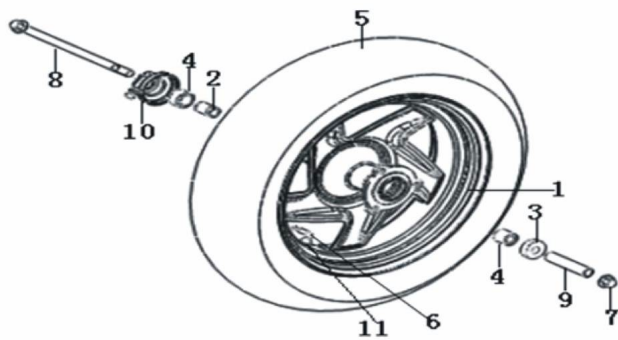

RUEDA DELANTERA

Rating: Not Rated Yet

Price:

Variant price modifier:

Base price with tax:

Price with discount:

Salesprice with discount:

Sales price:

Sales price without tax:

Discount:

Tax amount:

[Ask a question about this product](#)

Description

Ref.	Título	Código
1	"LLANTA DELANTERA 3,5 X 12" (NEGRA) "	36-44100BM0NE
1	"LLANTA DELANTERA 3,5 X 12" (AMARILLO) "	36-44100BM0AM
1	"LLANTA DELANTERA 3,5 X 12"(VERDE)"	36-44100BM0VE
1	"LLANTA DELANTERA 3,5 X 12"(AZUL) "	36-44100BM0AZ