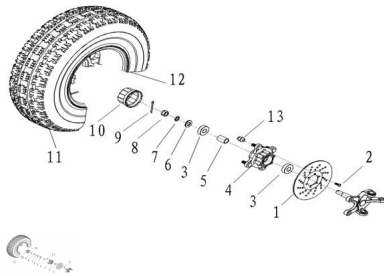

RUEDA DELANTERA IZQUIERDA

Rating: Not Rated Yet

Price:

Variant price modifier:

Base price with tax:

Price with discount:

Salesprice with discount:

Sales price:

Sales price without tax:

Discount:

Tax amount:

[Ask a question about this product](#)

Description	Ref.	Título	Código
	1	Disco de freno delantero	
	2	tornillo M6 x 12 M6 x16	
	3	rodamiento 6203	
	4	eje delantero	
	5		
	6	tuerca M14 X 1.5 X 14.1	132-14