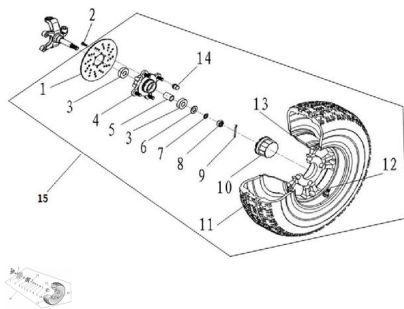

RUEDA DELANTERA DERECHA

Rating: Not Rated Yet

Price:

Variant price modifier:

Base price with tax:

Price with discount:

Salesprice with discount:

Sales price:

Sales price without tax:

Discount:

Tax amount:

[Ask a question about this product](#)

Description	Ref.	Título	Código
	1	Disco de freno delantero	
	2	tornillo M6 x 12 M6 x16	
	3	rodamiento 6203	
	4	eje delantero	
	5		
	6	tuerca M14 X 1.5 X	132-14