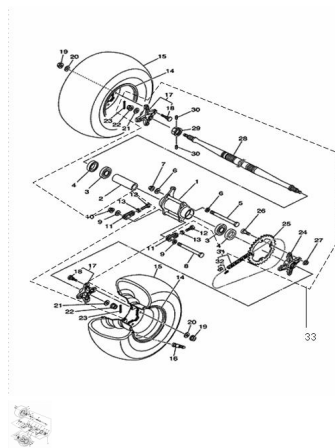

RODADOS TRASEROS

Rating: Not Rated Yet

Price:

Variant price modifier:

Base price with tax:

Price with discount:

Salesprice with discount:

Sales price:

Sales price without tax:

Discount:

Tax amount:

[Ask a question about this product](#)

Description	Ref.	Título	Código
	1	Camisa soporte de eje trasero	
	2	Buje	
	3	Engranaje	
	4	Sello de aceite