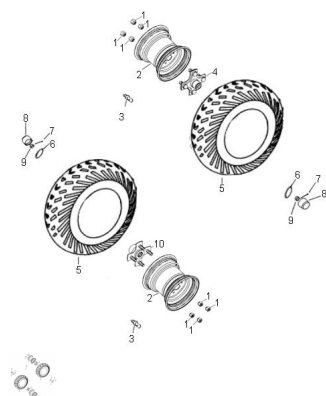

RODADOS TRASEROS

Rating: Not Rated Yet

Price:

Variant price modifier:

Base price with tax:

Price with discount:

Salesprice with discount:

Sales price:

Sales price without tax:

Discount:

Tax amount:

[Ask a question about this product](#)

Description	Ref.	Título	Código
	1	TUERCA M10 X 1,25	
	2	LLANTA TRASERA	
	3	VALVULA AIRE DE LLANTA D ELANTERA	
	4	MAZA DERECHA RUEDA TRASERA	
	5	CUBIERTA TRASERA