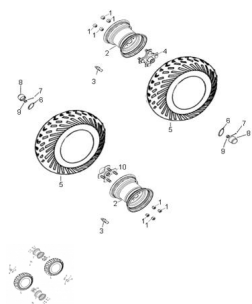

RODADOS TRASEROS

Rating: Not Rated Yet

Price:

Variant price modifier:

Base price with tax:

Price with discount:

Salesprice with discount:

Sales price:

Sales price without tax:

Discount:

Tax amount:

[Ask a question about this product](#)

Description	Ref.	Título	Código
	1	TUERCA M10 X 1,25	
	2	LLANTA TRASERA	
	3	VALVULA AIRE DE LLANTA D ELANTERA	
	4	MAZA DERECHA RUEDA TRASERA	
	5	CUBIERTA TRASERA	
	6		

ESTRUCTURA : RODADOS TRASEROS

Ref.	Título	Código
7	PERNO CON CHAVETA	
8	TAPA DE GOMA, MAZA DEL ANTERA	
9	TUERCA M18 X 1,5	
10	MAZA IZQUERDA RUEDA TRASERA	