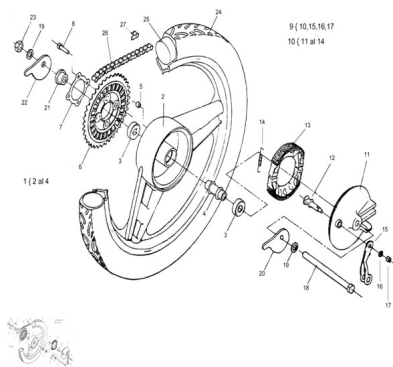

RODADOS TRASERO

Rating: Not Rated Yet

Price:

Variant price modifier:

Base price with tax:

Price with discount:

Salesprice with discount:

Sales price:

Sales price without tax:

Discount:

Tax amount:

[Ask a question about this product](#)

Description	Ref.	Título	Código
	1		
	2	Llanta trasera integral pintada	
	3		
	4		
	5