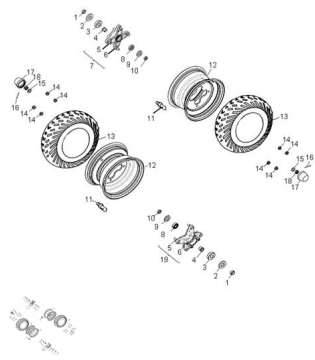

RODADOS DELANTEROS

Rating: Not Rated Yet

Price:

Variant price modifier:

Base price with tax:

Price with discount:

Salesprice with discount:

Sales price:

Sales price without tax:

Discount:

Tax amount:

[Ask a question about this product](#)

Description	Ref.	Título	Código
	1		
	2	RETEN Ø25 X Ø47 X 0,7	
	3		
	4		
	5	PERNO MAZA