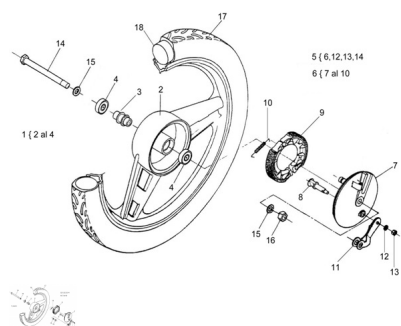

RODADOS DELANTERA

Rating: Not Rated Yet

Price:

Variant price modifier:

Base price with tax:

Price with discount:

Salesprice with discount:

Sales price:

Sales price without tax:

Discount:

Tax amount:

[Ask a question about this product](#)

Description

Ref.	Título	Código
1	Conjunto Rueda delantera integral	240404000GR1P
2	Llanta delantera integral pintada	240404101GR1P
3	Subconjunto espaciador	R280402102
4	Rodamiento 6201 2RS1	R460301922
5	Tapa maza delantera armada con palanca	R230405001GR1
6	Tapa maza delantera pintada gris	R230409001GR1
7	Conjunto leva de freno	R230408000