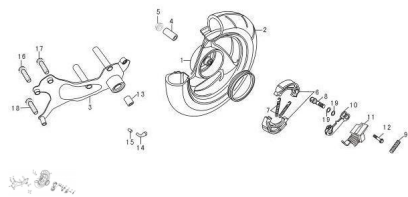

RODADO TRASERO

Rating: Not Rated Yet

Price:

Variant price modifier:

Base price with tax:

Price with discount:

Salesprice with discount:

Sales price:

Sales price without tax:

Discount:

Tax amount:

[Ask a question about this product](#)

Description

Ref.	Título	Código
1	LLANTA RUEDA TRASERA	85-290220
2	CUBIERTA RUEDA	85-290150
3	SOPORTE AMORTIGUADOR TRASERO	85-506071
4	DISTANCIADOR RUEDA DELANTERA	85-380821
5	TUERCA AUTOBLOQUEANTE M 16	85-MD1600
6	ZAPATA DE FRENO TRASERO	85-290950
7	RESRTE ZAPATA DE FRENO TRASERO	85-381140
8	LEVA DE FRENO TRASERO	85-407001
9	ANILLO PALANCA DE FRENO	85-407005
10	PALANCA DE FRENO TRASERO	85-407002
11	COBERTOR PROTECTOR	85-407006
12	TORNILLO C/ FLANGE M6 X 32	85-SB0632
13	DISTANCIADOR ø 10	85-380820