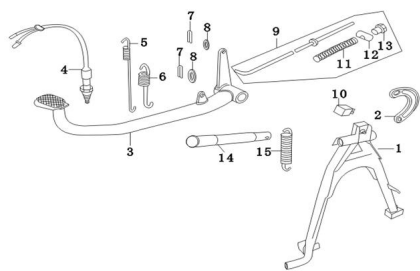

PIE LATERAL Y CABALLETE

Rating: Not Rated Yet

Price:

Variant price modifier:

Base price with tax:

Price with discount:

Salesprice with discount:

Sales price:

Sales price without tax:

Discount:

Tax amount:

[Ask a question about this product](#)

Description	Ref.	Título	Código
	1		74-31197
	2	PLACA DE RESORTE	74-31214
	3	PEDAL DE FRENO TRASERO	74-29112
	4		74-27176
	5	RESORTE DE STOP	74-29133
	6	RESORTE DE PEDAL DE FRENO TRASERO	74-29132
	7	PERNO ESPACIADOR	74-38059

ESTRUCTURA : PIE LATERAL Y CABALLETE

Ref.	Título	Código
		2X20
8		74-38045
9	C. VARILLA PEDAL DE FRENO TRASERO	74-29105
10	GOMA TOPE DE	74-31199
11	RESORTE	74-38115
12	PERNO ES PACIADOR ?12*20	74-29074
13	TUERCA DE AJUSTE M6X1	74-29076
14	EJE DE CA BALLETE	74-38087-1
15	RESORTE DE ZAPATA DE FRENO	74-38114