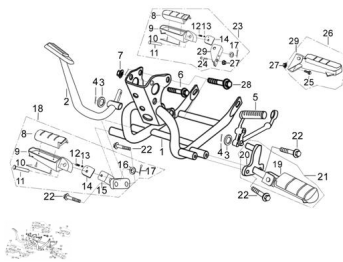

PEDALINES APOYA PIE / PEDAL DE FRENO

Rating: Not Rated Yet

Price:

Variant price modifier:

Base price with tax:

Price with discount:

Salesprice with discount:

Sales price:

Sales price without tax:

Discount:

Tax amount:

[Ask a question about this product](#)

Description	Ref.	Título	Código
	1	CUBRE CARTER MOTOR	83-41710
	2	PEDAL DE FRENO TRASERO	83-65410
	3		
	4	SEGURO TIPO AGUJA 2X25	83-GB/T91
	5		83-24700
	6	BULON M8X70	
	7	TUERCA