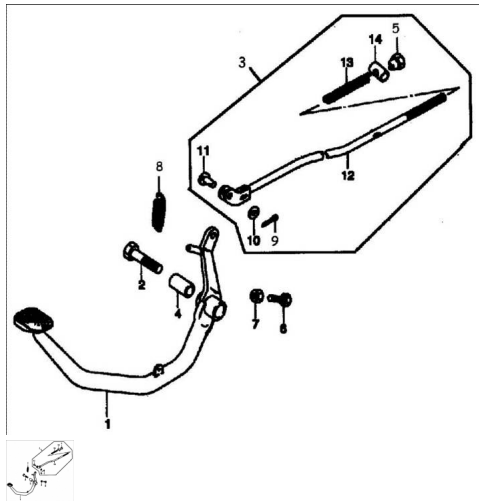

PEDAL FRENO TRASERO

Rating: Not Rated Yet

Price:

Variant price modifier:

Base price with tax:

Price with discount:

Salesprice with discount:

Sales price:

Sales price without tax:

Discount:

Tax amount:

[Ask a question about this product](#)

Description	Ref.	Título	Código
	1	PEDAL DE FRENO TRASERO	53-43101
	2	TORNILLO M10X1,25X 55	53-GB578
	3	CONJUNTO VARILLA TENSORA, FRENO TRASERO	53-43120
	4	BUJE, PEDAL DE	53-91131