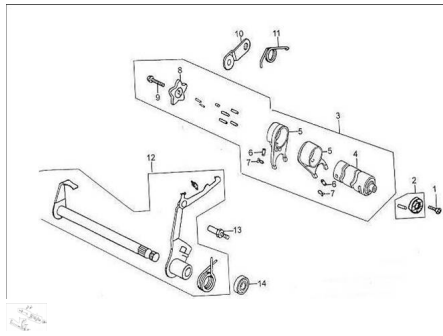

PEDAL ACCIONAMIENTO DE CAMBIOS

Rating: Not Rated Yet

Price:

Variant price modifier:

Base price with tax:

Price with discount:

Salesprice with discount:

Sales price:

Sales price without tax:

Discount:

Tax amount:

[Ask a question about this product](#)

Description

Ref.	Título	Código
1	TORNILLO M6X16	89-B000700106
2	PEDAL DE CAMBIO, LLAVE PLATO DE SUJECIÓN	89-88004-G011
3	COMP TAMBOR PEDAL DE CAMBIO	89-24200-G011
4	CONJUNTO ÁRBOL DE LEVAS	89-24213-G011
5	JUNTA CÁMARA	89-24101-G011
6	PERNO GUÍA	89-24102-D002
7	ABRAZADERA	89-24103-D002