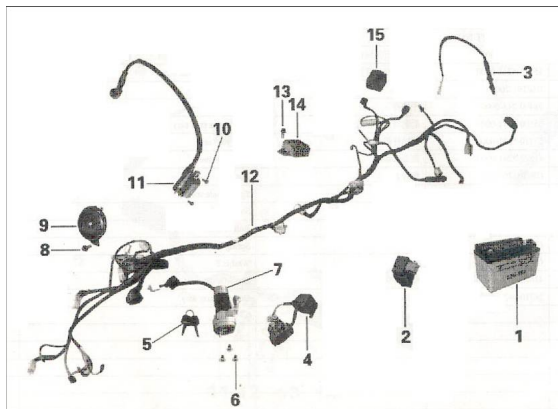

INSTALACION ELECTRICA

Page 1

Rating: Not Rated Yet

Price:

Variant price modifier:

Base price with tax:

Price with discount:

Salesprice with discount:

Sales price:

Sales price without tax:

Discount:

Tax amount:

[Ask a question about this product](#)

Description

	Ref.	Título	Código
1		BATERIA	92-34210
2		CDI	92-31520
3		BULBO DE FRENO TRESERO	92-36660
4		RELAY DE ARRANQUE	92-31690
5		LLAVE DE CONTACTO	92-48113
6		TORNILLO M6 X 20	92-GB/T8-7
7		TAMBOR DE CONTACTO	92-48100
8		TORNILLO M6 X 12	92-GB/T1-3
9		BOCINA	92-34400
10		TORNILLO M5 X 20	92-GB/T5-3
11		BOBINA DE IGNICION	92-31550
12		INSTALACION ELECTRICA	92-34100
13		TORNILLO M6 X 16	92-GB/T1