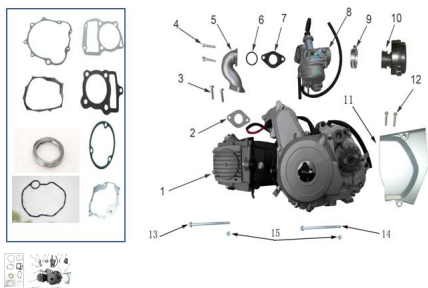

MOTOR

Rating: Not Rated Yet

Price:

Variant price modifier:

Base price with tax:

Price with discount:

Salesprice with discount:

Sales price:

Sales price without tax:

Discount:

Tax amount:

[Ask a question about this product](#)

Description	Ref.	Título	Código
	1	MOTOR 90 CC	
	1	MOTOR 110 CC	55-MOTOR
	2	JUNTA DE MULTIPLE DE ADMISION	
	3	BULON M12X210	
	4	BULON M12X210	
	5	EMPALME