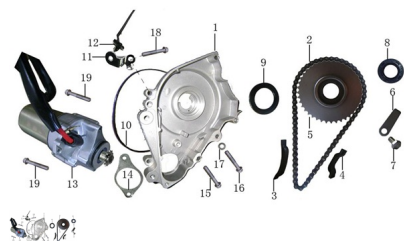

MOTOR DE ARRANQUE

Rating: Not Rated Yet

Price:

Variant price modifier:

Base price with tax:

Price with discount:

Salesprice with discount:

Sales price:

Sales price without tax:

Discount:

Tax amount:

[Ask a question about this product](#)

Description

Ref.	Título	Código
1	SOPORTE MOTOR DE ARRANQUE	40-16A1528511
2	CADENA DE ARRANQUE 62T	40-15A1228410
3	GUIA CADENA DE ARRANQUE	40-15A1228420
4	TENSOR CADENA DE ARRANQUE	40-15A1228430
5	ENGRANAJE DE ARRANQUE	40-15A1228150
6	LAMINA LOCALIZADORA ENGRANAJE	40-15A1228171
7	TORNILLO M5 X 15	40-GB/T 5783
8	RETEN LH 18,9 X 30 X 5	40-15A1013190
9	RETEN 30 X 42 X 4,5	40-15A1228180
10	O-RING 107 X 2	40-15A1031915
11	ABRAZADERA	40-16A1534951
12	PRECINTO	40-16A1534952
13	MOTOR DE ARRANQUE	40-16A1534700
14	JUNTA MOTOR DE ARRANQUE	40-16A1534764
15	TORNILLO M6 X 40	40-GB/T16674
16	TORNILLO M6 X 40	40-GB/T16674
17	ARANDELA DE ALUMINIO	40-15A1028512
18	TORNILLO M6 X 40	40-GB/T16674
19	TORNILLO M6 X 40	40-GB/T16674