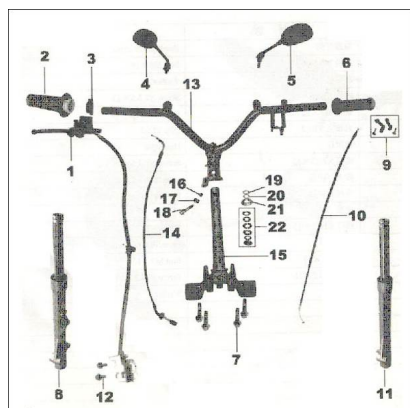

MANUBRIO Y HORQUILLA

Rating: Not Rated Yet

Price:

Variant price modifier:

Base price with tax:

Price with discount:

Salesprice with discount:

Sales price: 1,00 $

Sales price without tax: 1,00 $

Discount:

Tax amount:

[Ask a question about this product](#)

Description

Ref.	Título	Código
1	C. BOMBA DE FRENO DELANTERO CON PALANCA	92-56000
2	MANOPLA ACELERADOR	92-47311
3	ENGRASE	92-47212
4	ESPEJOR RETROVISOR DERECHO	92-57100
5	ESPEJO RETROVISOR IZQUIERDO	92-57200
6	MANOPLA IZQUIERDA	92-47200
7	TORNILLO M10 X 1,25 X 45	92-GB/T1-1
8	PIERNA HORQUILLA DERECHA	92-24800
9	C. ACCIONAMIENTO CEBADOR	92-46424
10	CABLE CEBADOR	92-46400
11	PIERNA HORQUILLA IZQUIERDA	92-52500
12	TORNILLO M8 X 25	92-GB/T5
13	MANUBRIO	92-47100