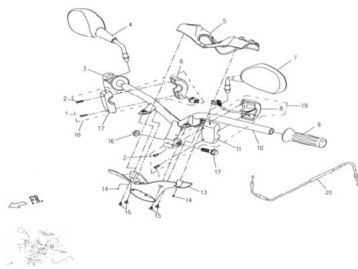

MANUBRIO DE DIRECCION

Rating: Not Rated Yet

Price:

Variant price modifier:

Base price with tax:

Price with discount:

Salesprice with discount:

Sales price:

Sales price without tax:

Discount:

Tax amount:

[Ask a question about this product](#)

Description

Ref.	Título	Código
1	TORNILLO	73-GB818-1
2	TORNILLO	73-GB818-2
3	PUÑO MANILLAR DERECHO	73-519-10
4	ESPEJO RETROVISOR DERECHO	73-519-20
5	CARENADO VELOCIMETRO	73-519-04-2
6	COMANDO MANILLAR DERECHO	73-519-16-8
7	ESPEJO RETROVISOR IZQUIERDO	73-519-20-1
8	COMANDO MANILLAR IZQUIERDO	73-519-16-11
9	PUÑO MANILLAR IZQUIERDO	73-519-10-1
10	MANUBRIO	73-519-10-2
11	ABRAZADERA COMANDO MANILLAR IZQUIERDO	73-519-16-9
12	TORNILLO	73-GB5789-2
13	CARENADO OPTICA DELANTERO	73-519-04-3
14	TORNILLO TAPON	73-GB845-3
15	CONJUNTO TORNILLOS	73-GB9074
16	TUERCA	73-GB6187
17	ABRAZADERA COMANDO MANILLAR DERECHO	73-519-16-10
18	CONJUNTO COMANDOS DERECHO	73-519-16-12