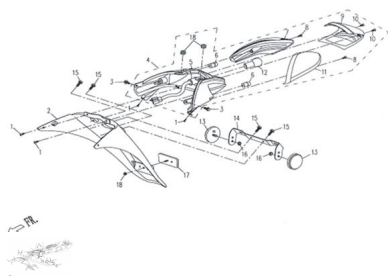

LUZ TRASERA

Rating: Not Rated Yet

Price:

Variant price modifier:

Base price with tax:

Price with discount:

Salesprice with discount:

Sales price:

Sales price without tax:

Discount:

Tax amount:

[Ask a question about this product](#)

Description

Ref.	Título	Código
1	JUNTA, TAPA BOMBA DE AGUA	73-80004
2	GUARDABARRO TRASERO	73-519-04-30
3	TORNILLO	73-GB5789-22
4	CONJUNTO FAROL TRASERO	73-519-16-21
5	LUZ PRINCIPAL OPTICA TRASERA	73-519-16-22
6	LAMPARA LUZ DE GIRO	73-GB1576-2
7	LENTE LUZ DERECHO DE GIRO	73-519-16-23
8	TORNILLO	73-GB845-14
9	LENTE LUZ TRASERA PRINCIPAL	73-519-16-24
10	TORNILLO	73-GB845-15
11	COBERTOR LUZ DE GIRO IZQUIERDO	73-519-16-25
12	LAMPARA PRINCIPAL	73-GB1576-3
13	RETROREFLECTOR LATERAL	73-519-16-26
14	SOPORTE PATENTE	73-519-16.02.01
15	TORNILLO FAROL	73-GB5789
16	TUERCA M6	73-GB6177
17	CATADIOPTRICO TRASERO	73-519-16.02.30
18	TUERCA M6	73-GB6177