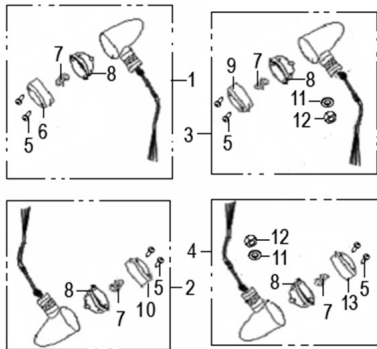

LUCES DE GIRO

Rating: Not Rated Yet

Price:

Variant price modifier:

Base price with tax:

Price with discount:

Salesprice with discount:

Sales price:

Sales price without tax:

Discount:

Tax amount:

[Ask a question about this product](#)

Description	Ref.	Título	Código
	1	GIRO TRAS, IZQ	
	2	GIRO DEL, IZQ.	
	3	GIRO TRAS, DER.	
	4	GIRO DEL. DER.	
	5	TORNILLO