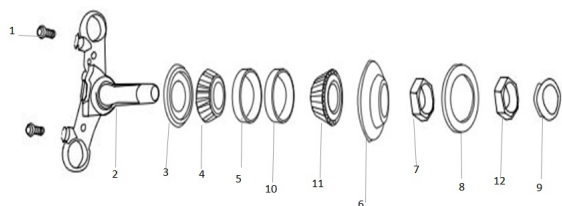

## KIT MOVIMIENTO DE DIRECCIÓN

193-80935

Rating: Not Rated Yet

**Price:**

Variant price modifier:

Base price with tax:

Price with discount:

Salesprice with discount:

Sales price:

Sales price without tax:

Discount:

Tax amount:

[Ask a question about this product](#)

Description	Ref.	Título	Código
	2	CRUCETA CON CAÑO VELA	193-80935
	3		193-80940
	4		193-80945
	5	CUBETA INFERIOR	193-80950
	6	TUERCA DE AJUSTE DEL VÁSTAO DE	193-80955

**ESTRUCTURA : KIT MOVIMIENTO DE DIRECCIÓN**

---

Ref.	Título	Código	
	7	TUERCA DE SEGUR IDAD	193-80960
	8		193-80965
	9	TAPA	193-80970
	10	CUBETA SUPERIOR	193-80975
	11		193-80980
	12	TUERCA	193-80985