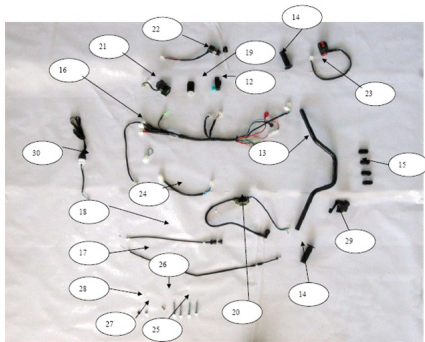

INSTALACION ELECTRICA

Rating: Not Rated Yet

Price:

Variant price modifier:

Base price with tax:

Price with discount:

Salesprice with discount:

Sales price:

Sales price without tax:

Discount:

Tax amount:

[Ask a question about this product](#)

Description	Ref.	Título	Código
	12	CDI	
	13		
	14	PUÑO IZQ/DER	
	15		
	16