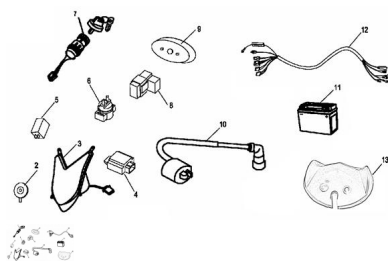

INSTALACIÓN ELÉCTRICA

Rating: Not Rated Yet

Price:

Variant price modifier:

Base price with tax:

Price with discount:

Salesprice with discount:

Sales price:

Sales price without tax:

Discount:

Tax amount:

[Ask a question about this product](#)

Description	Ref.	Título	Código
	1	LUZ DE GIRO	47-80625
	2	BOCINA	47-80520
	3	FAROL DE LANTERO (CON GIROS INCLUIDO)	47-80480
	4		47-80590
	5		47-80465
	6	RELEE DE	47-80615
	7	TAMBOR DE ENCENDIDO FX	47-80540