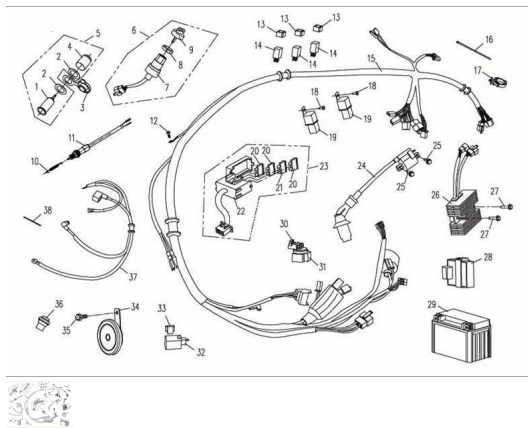

INSTALACION ELECTRICA

Rating: Not Rated Yet

Price:

Variant price modifier:

Base price with tax:

Price with discount:

Salesprice with discount:

Sales price:

Sales price without tax:

Discount:

Tax amount:

[Ask a question about this product](#)

Description	Ref.	Título	Código
	1	SOPORTE FRONTAL DE ENCEN DEDOR	
	2	JUNTA-1	
	3	CUBIERTA DE SUCIEDAD DE ENCEN DEDOR	
	4	SOPORTE TRASERO DE ENCEN DEDOR