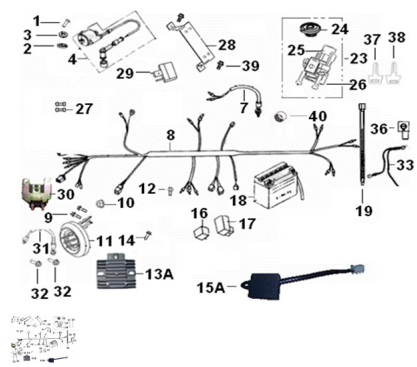

INSTALACION ELECTRICA

Rating: Not Rated Yet

Price:

Variant price modifier:

Base price with tax:

Price with discount:

Salesprice with discount:

Sales price:

Sales price without tax:

Discount:

Tax amount:

[Ask a question about this product](#)

Description	Ref.	Título	Código
	13A		
	15A		
	1	TORNILLO M5x25	
	2		
	3		

ESTRUCTURA : INSTALACION ELECTRICA

Ref.	Título	Código	
	4	BOBINA DE IGNICION	158-96200J
	7	BULBO FRENO TRASERO	
	8		
	9	TORNILLO M6x12	
	11	BOCINA	
	12	TORNILLO M6x16	
	14	TORNILLO M6x16	
	14	TORNILLO M6x20	
	16	SOPORTE DE GOMA CDI	
	17	CDI	158-97701J
	18	BATERIA YTX7A-BS 12V,6AH	
	19	TORNILLO	
	23		
	24	TAPA TANQUE DE COMB USTIBLE	
	25	TAMBOR DE IGNICION	
	26	TORNILLO M8x30	
	27	FUSIBLE 10A	
	28	SOPORTE BOCINA	

Ref.	Título	Código	
29	DIODO		
30	RELE DE	158-94100J	
31	CABLE	158-92200J	
32	TORNILLO M6x10		
33	CABLE DE TIERRA		
36			
37	LLAVE DE		
39	TORNILLO M6x16		
40		158-02693J	