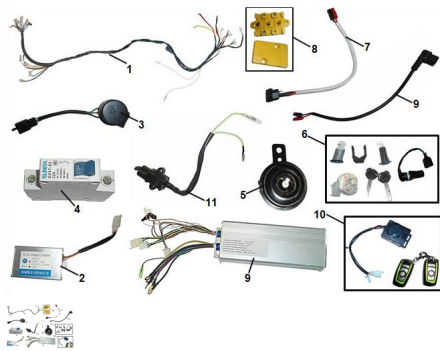

## INSTALACION ELECTRICA

Rating: Not Rated Yet

**Price:**

Variant price modifier:

Base price with tax:

Price with discount:

Salesprice with discount:

Sales price:

Sales price without tax:

Discount:

Tax amount:

[Ask a question about this product](#)

Description

	Ref.	Título	Código
1		INSTALACION ELECTRICA	207-80390
2		CONVERTIDOR DE TENSION	207-80395
3		DESTELLADOR	207-80400
4		LLAVE TERMICA (40Ah)	207-80405
5		BOCINA	207-80410
6		KIT CERRADURAS	207-80415
7		CONECTOR DE CARGADOR	207-80420
8		ENCHUFE PLASTICO	207-80425
9		ZOCALO EMPALME MOTOR	207-80430
10		CONTROLADOR	207-80435