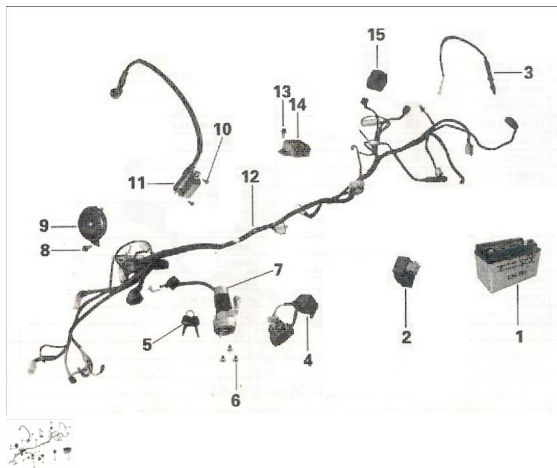

INSTALACION ELECTRICA

Rating: Not Rated Yet

Price:

Variant price modifier:

Base price with tax:

Price with discount:

Salesprice with discount:

Sales price: 1,00 $

Sales price without tax: 1,00 $

Discount:

Tax amount:

[Ask a question about this product](#)

Description

	Ref.	Título	Código
1		BATERIA	92-34210
2		CDI	92-31520
3		BULBO DE FRENO TRESERO	92-36660
4		RELAY DE ARRANQUE	92-31690
5		LLAVE DE CONTACTO	92-48113
6		TORNILLO M6 X 20	92-GB/T8-7
7		TAMBOR DE CONTACTO	92-48100
8		TORNILLO M6 X 12	92-GB/T1-3
9		BOCINA	92-34400
10		TORNILLO M5 X 20	92-GB/T5-3
11		BOBINA DE IGNICION	92-31550
12		INSTALACION ELECTRICA	92-34100
13		TORNILLO M6 X 16	92-GB/T1
14		REGULADOR DE VOLTAJE	92-31600