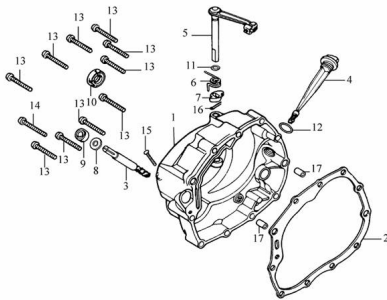

## GURUPO TAPA SEMICARTER DERECHA

Rating: Not Rated Yet

**Price:**

Variant price modifier:

Base price with tax:

Price with discount:

Salesprice with discount:

Sales price:

Sales price without tax:

Discount:

Tax amount:

[Ask a question about this product](#)

Description	Ref.	Título	Código
	1	TAPA SEM ICARTER DERECHA	7-11310
	1	TAPA SEM ICARTER DERECHA GRIS OSCURO	17-11310
	2	JUNTA TAPA SEM ICARTER DERECHA	7-11319
	3	EJE SALIDA	7-25911
	4	VARILLA NIVEL DE ACEITE	7-15611
	5	PALANCA DE EMBRA GUE	7-22810

Ref.	Título	Código	
6	RESORTE	7-22821	
7	CAMARA DE EMBRA GUE	7-22822	
8		7-25913	
9	RETEN 6.5 X 15.5 X 7	7-25920	
10	RETEN EJE DE	7-27190	
11	O-RING 6.8 X 1.9	7-22823	
12	O-RING 18 X 3	7-15612	
13	TORNILLO M6 X 40		
14	TORNILLO M6 X 50		
15	TORNILLO M5 X 30	7-GB/T820	
16	PERNO 2.5 X 14	7-GB/T91	
17	PERNO 8 X 14	7-113181	