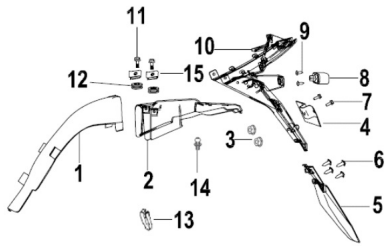

GUARDABARRO TRASERO Y PORTA PATENTE

Rating: Not Rated Yet

Price:

Variant price modifier:

Base price with tax:

Price with discount:

Salesprice with discount:

Sales price:

Sales price without tax:

Discount:

Tax amount:

[Ask a question about this product](#)

Description	Ref.	Título	Código
	1		
	2		
	3	TUERCA M6	
	4	PORTA PATENTE	
	5		
	6	TORNILLO ST4.2 x 13