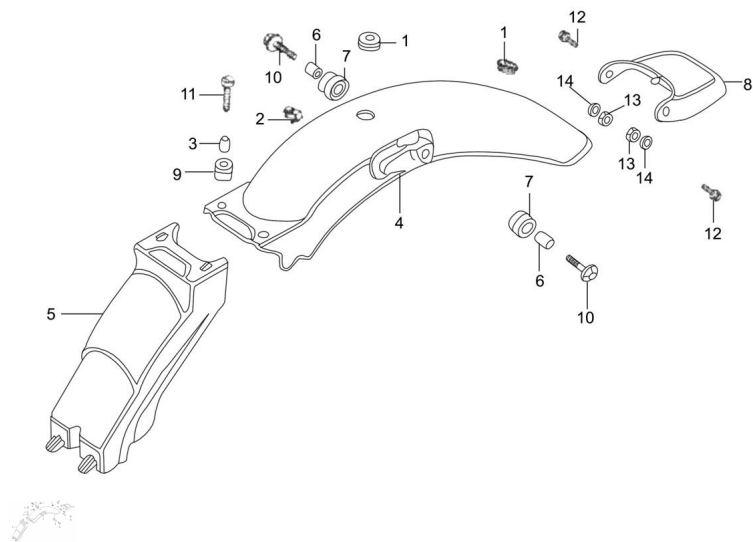

GUARDABARRO TRASERO

Rating: Not Rated Yet

Price:

Variant price modifier:

Base price with tax:

Price with discount:

Sales price with discount:

Sales price:

Sales price without tax:

Discount:

Tax amount:

[Ask a question about this product](#)

Description

Ref.	Título	Código
1	GOMA AMORTIGUADORA	28-33714
2	ARANDELA DE GOMA	28-63513
3	BUJE ESPACIADOR	28-63511
4	GUARDABARRA	28-63121