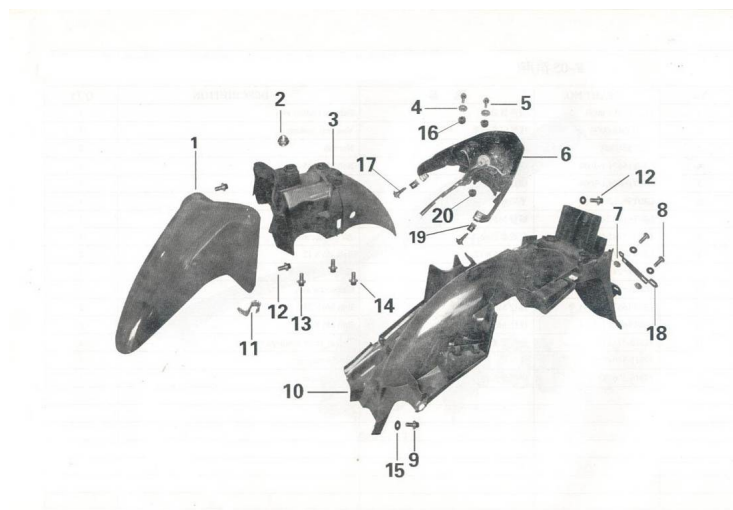

GUARDABARRO TRASERO / DELANTERO

Rating: Not Rated Yet

Price:

Variant price modifier:

Base price with tax:

Price with discount:

Salesprice with discount:

Sales price:

Sales price without tax:

Discount:

Tax amount:

[Ask a question about this product](#)

Description

Ref.	Título	Código
1	PARTE DELANTERA GUARDABARRO DEALATERO ROJA	92-53111R0
1	PARTE DELANTERA GUARDABARRO DEALATERO AMARILLA	92-53111AM
1	PARTE DELANTERA GUARDABARRO DEALATERO AZUL	92-53111AZ
1	PARTE DELANTERA GUARDABARRO DEALATERO NEGRA	92-53111NE
1	PARTE DELANTERA GUARDABARRO DEALATERO GRIS	92-53111GR
1	PARTE DELANTERA GUARDABARRO DEALATERO BLANCO	92-53111BL
2	TUERCA M10 X 1,25	92-GB/T6

ESTRUCTURA : GUARDABARRO TRASERO / DELANTERO

Ref.	Título	Código
3	PARTE TRASERA GUARDABARRO TRASERO	92-53118
4	ARANDELA 6	92-GB/T9-3
5	TORNILLO M6 X 20	92-GB/T1-11
6	C. FAROL TRASERO	92-35400
7	TUERCA M6	92-GB/T6-3
8	TORNILLO M6 X 20	92-GB/T1-12
9	TORNILLO M6 X 16	92-GB/T1-13
10	GUARDABARRO INTERIOR TRASERO	92-63120
11	GRAMPA SUJECION	92-53513
12	TORNILLO M6 X 16	92-GB/T1-13
13	TORNILLO M6 X 25	92-GB/T1-14
14	TORNILLO M6 X 16	92-
15	ARANDELA 6	92-GB/T9-3
16	GOMA APOYO FAROL TRASERO	92-35445
17	TORNILLO M5 X 12	92-GB/T9-8
18	SOPORTE PATENTE	92-63141
19	TUERCA M5	92-63131
20	GOMA AMORTIGUACION VIBRACIONES	92-35444