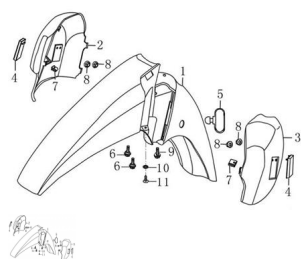

GUARDABARRO DELANTERO

Rating: Not Rated Yet

Price:

Variant price modifier:

Base price with tax:

Price with discount:

Salesprice with discount:

Sales price:

Sales price without tax:

Discount:

Tax amount:

[Ask a question about this product](#)

Description

Ref.	Título	Código
1	GUARDABARRO DELANTERO NEGRO MATE	50-53111NE
1	GUARDABARRO DELANTERO BLANCO CALCO ROJA	140-800-2RO
1	GUARDABARRO DELANTERO BLANCO CALCO AZUL	140-800-2AZ
1	GUARDABARRO DELANTERO BLANCO CALCO VERDE	140-800-2VE
2	PROTECTOR HORQUILLA DELANTERO DERECHO	50-43511
3	PROTECTOR HORQUILLA DELANTERO IZQUIERDO	50-43512
4	OJO DE GATO DELANTERO	50-33810
5	GUÍA DE CABLES DELANTEROS	50-46971