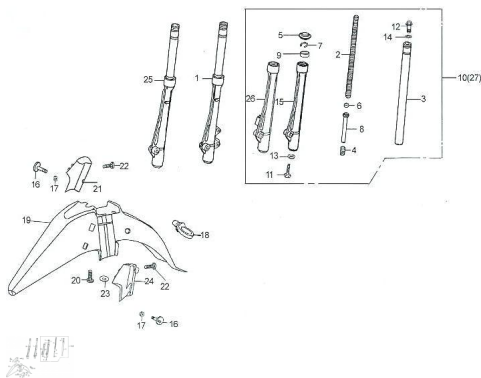

GUARDABARRO DELANTERO Y BARRALES

Rating: Not Rated Yet

Price:

Variant price modifier:

Base price with tax:

Price with discount:

Salesprice with discount:

Sales price:

Sales price without tax:

Discount:

Tax amount:

[Ask a question about this product](#)

Description

Ref.	Título	Código
1	CONJUNTO BARRAL DERECHO	89-34200-H136
2	RESORTE AMORTIGUADOR DELANTERO	89-34102-H136
3	TUBO HORQUILLA DELANTERA	89-34113-H136
4	RESORTE INFERIOR AMORTIGUADOR DELANTERO	89-34123-H136
5	GUARDAPOLVO	89-34205-H136
6	ANILLO PISTON	89-34103-H136
7	ANILLO DE SEGURIDAD	89-34122-H136
8	TUBO DEL PISTON	89-34104-H136
9	RETEN	89-34207-H136
10	CONJUNTO PIERNA AMORTIGUADOR DELANTERO	89-34100-H136
11	TORNILLO HEXAGONAL M8X25	89-B000700100
12	TAPA FINAL TORNILLO M16X20	89-34120-H136
13	ARANDELA 8	89-B000970108-3
14	O-RING 16X3	89-34121-G129