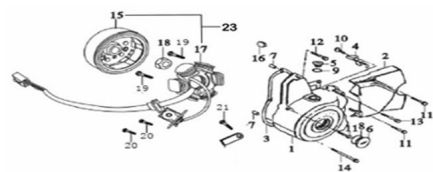

GRUPO VOLANTE MAGNETICO

Rating: Not Rated Yet

Price:

Variant price modifier:

Base price with tax:

Price with discount:

Salesprice with discount:

Sales price:

Sales price without tax:

Discount:

Tax amount:

[Ask a question about this product](#)

Description

Ref.	Título	Código
1	TAPA SEMICARTER IZQUIERDO	90-11040
2	TAPA CUBRE PIÑÓN	90-11052
3	JUNTA TAPA SEMICARTER	90-11042
4	ABRAZADERA ALAMBRE	90-11048
5	TAPON INSPECCION	90-11044
6	TAPÓN VENTANA TAPA CARTER LADO VOLANTE	90-11043
7	PERNO GUIA 8X12	90-38060
8	ARANDELA DE GOMA 15,5X18,5X2,4	90-38084
8	O-RING 27,4X2,4	90-80335
9	O-RING 13,8X2,5	90-80345
9	ARANDELA DE GOMA 15,5X18,5X2,4	90-38084
10	TORNILLO M6X 110FIJACION COBERTOR IZQUIERDO	90-38014
11	TORNILLO M6X16	90-80200
11	TORNILLO M6X28	90-80355
12	TORNILLO M6X32	90-80210
13	TORNILLO M6X50	90-80220
14	TORNILLO M6X70	90-80230
15	ROTOR VOLANTE MAGNETICO	90-27002
16	GOMA INTERRUPTOR CABLE	90-11050
17	STATOR VOLANTE MAGNETICO	90-27010
18	TUERCA M10	90-38037