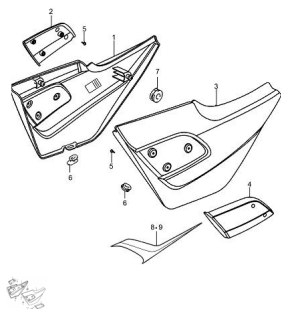

GRUPO VESTIMENTAS LATERALES

Rating: Not Rated Yet

Price:

Variant price modifier:

Base price with tax:

Price with discount:

Salesprice with discount:

Sales price:

Sales price without tax:

Discount:

Tax amount:

[Ask a question about this product](#)

Description	Ref.	Título	Código
	1		103-47111
	1		
	1		
	1		
	2	TAPA	103-47112

ESTRUCTURA : GRUPO VESTIMENTAS LATERALES

Ref.	Título	Código	
	3		103-47211
	3		
	3		
	3		
	4	TAPA	103-47212
	5	TORNILLO	103-3541
	6	GOMA AN	103-9320
	7	GOMA AN	103-9320
	8	TAPA CUBIERTA LATERAL DERECHA	103-68135
	9	TAPA CUBIERTA LATERAL	103-68145