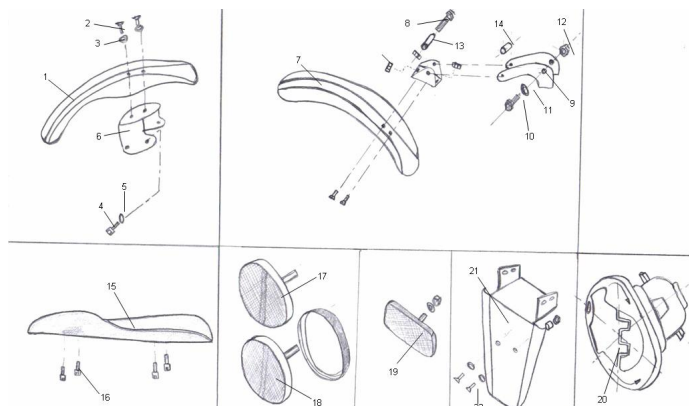

GRUPO VESTIMENTA

Rating: Not Rated Yet

Price:

Variant price modifier:

Base price with tax:

Price with discount:

Salesprice with discount:

Sales price:

Sales price without tax:

Discount:

Tax amount:

[Ask a question about this product](#)

Description

Ref.	Título	Código
1	GUARDABARRO DELANTERO ROJO	R350501000R0
2	TORNILLO ALLEM CABEZA FRESADA M6 X 15	R300700020
3	ARANDELA PLASTICA	R300500020
4	Tuerca hexagonal autobloqueante M6	R700314040
5	ARANDELA PLANA Ø6	R100306
6	SC.SOPORTE GUARDABARRO DELANTERO PINTADO	R350501200N0
7	TORNILLO ALLEM CABEZA HEXAGONAL M8 X 16	R350103910
8	ARANDELA GROWER Ø 6	R200306
9	GUARDABARRO TRASERO PINTADO	R350502000R0
10	TORNILLO CAB.HEXAGONAL M6 X 40	R504006
11	SOPORTE GUARDABARRO TRASERO PINTADO	R350502201N0
12	TORNILLO ALLEM CAB.FRESADA M6 X 12	R350502015
13	TORNILLO HEXAGONAL M10 X 45	R514510