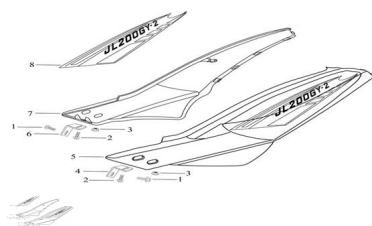

GRUPO VESTIMENTA

Rating: Not Rated Yet

Price:

Variant price modifier:

Base price with tax:

Price with discount:

Salesprice with discount:

Sales price:

Sales price without tax:

Discount:

Tax amount:

[Ask a question about this product](#)

Description

	Ref.	Título		Código
1		TORNILLO M6X8		69-38014-7
2		TORNILLO M6X16		69-38014-8
3		TUERCA M6		69-38037-3
4		SOPORTE TAPA LATERAL IZQUIERDA		69-34077

ESTRUCTURA : GRUPO VESTIMENTA

	Ref.	Título		Código
5		TAPA LATERAL IZQUIERDA AZUL	69-34075AZ	
5		TAPA LATERAL IZQUIERDA NEGRO	69-34075NE	
5		TAPA LATERAL IZQUIERDA ROJO	69-34075R0	
6		SOPORTE TAPA LATERAL DERECHO	69-34089	
7		TAPA LATERAL DERECHO AZUL	69-34087AZ	
7		TAPA LATERAL DERECHO NEGRO	69-34087NE	
7		TAPA LATERAL DERECHO ROJO	69-34087R0	
8		CALCO TAPA LATERAL IZQUIERDO	69-37009	