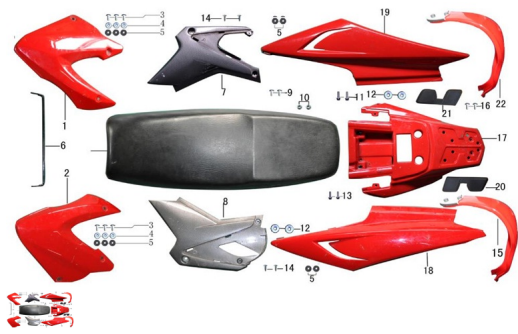

GRUPO VESTIMENTA

Rating: Not Rated Yet

Price:

Variant price modifier:

Base price with tax:

Price with discount:

Salesprice with discount:

Sales price:

Sales price without tax:

Discount:

Tax amount:

[Ask a question about this product](#)

Description

Ref.	Título	Código
1	COBERTOR TANQUE DECORATIVO IZQ ROJO	160-808200RO
1	COBERTOR TANQUE DECORATIVO IZQ NEGRO	160-808200NE
1	COBERTOR TANQUE DECORATIVO IZQ BLANCO	160-808200BL
1	COBERTOR TANQUE DECORATIVO IZQ ROJO	161-808200RO
1	COBERTOR TANQUE DECORATIVO IZQ NEGRO	161-808200NE
1	COBERTOR TANQUE DECORATIVO IZQ BLANCO	161-808200BL
2	COBERTOR TANQUE DECORATIVO DER ROJO	160-808300RO
2	COBERTOR TANQUE DECORATIVO DER NEGRO	160-808300NE
2	COBERTOR TANQUE DECORATIVO DER BLANCO	160-808300BL