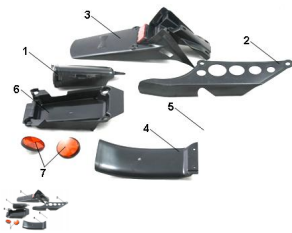

GRUPO VESTIMENTA TRASERA

Rating: Not Rated Yet

Price:

Variant price modifier:

Base price with tax:

Price with discount:

Salesprice with discount:

Sales price:

Sales price without tax:

Discount:

Tax amount:

[Ask a question about this product](#)

Description

ESTRUCTURA : GRUPO VESTIMENTA TRASERA

	Ref.	Título	Código
1		caja de herramientas	116-80475
2		cube cadena	116-80480
3		parte trasera guardabarro trasero	116-80485
4		Plastico contra agua	116-80490
5		cube motor	116-80495
6		parte delantera guardabarro TRASERO	116-80500
7		reflectores delanteros derecho e izquierdo	116-80505