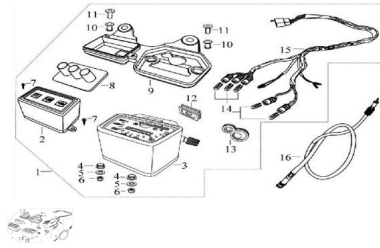

GRUPO VELOCIMETRO

Rating: Not Rated Yet

Price:

Variant price modifier:

Base price with tax:

Price with discount:

Salesprice with discount:

Sales price:

Sales price without tax:

Discount:

Tax amount:

[Ask a question about this product](#)

Description

Ref.

Título

Código

ESTRUCTURA : GRUPO VELOCIMETRO

1	CONJUNTO VELOCIMETRO	70-28139
2	TABLERO (INDICADORES)	70-28181
3	VELOCIMETRO	70-28160
4	ARANDELA GROWER	70-38088
5	ARANDELA PLANA 5	70-38045-1
6	TUERCA M5	70-38033
7	TORNILLO ST3.9X12	70-38031-2
8	BASE TABLERO DE INDICADORES	70-28145
9	BASE INFERIOR TABLERO VELOCIMETRO	70-28141
10	BUJE SEPARADOR	70-38089
11	DISTANCIADOR BASE VELOCIMETRO	70-38082
12	TOPE DE GOMA	70-28156
13	TOPE DE GOMA CIRCULAR	70-28156-1
14	LAMPARAS	70-38102-2
15	INSTALACION ELECTRICA VELOCIMETRO	70-28143
16	TRANSMISION VELOCIMETRO	70-28161