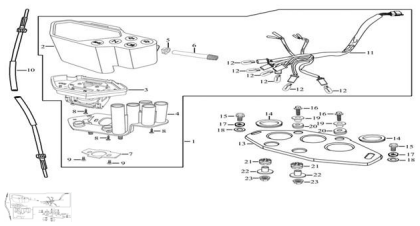

GRUPO VELOCIMETRO

Rating: Not Rated Yet

Price:

Variant price modifier:

Base price with tax:

Price with discount:

Salesprice with discount:

Sales price:

Sales price without tax:

Discount:

Tax amount:

[Ask a question about this product](#)

Description

	Ref.	Título	Código
1		CONJUNTO VELOCIMETRO	69-28139
2		TAPA DEL VELOCIMETRO	69-34166
3		VELOCIMETRO	69-28165
4		TAPA INFERIOR DEL VELOCIMETRO	69-28141
5		SOPORTE PULSADOR DE REINICIO CUENTA KM	69-28167
6		PULSADOR DE REINICIO CUENTA KM	69-28168